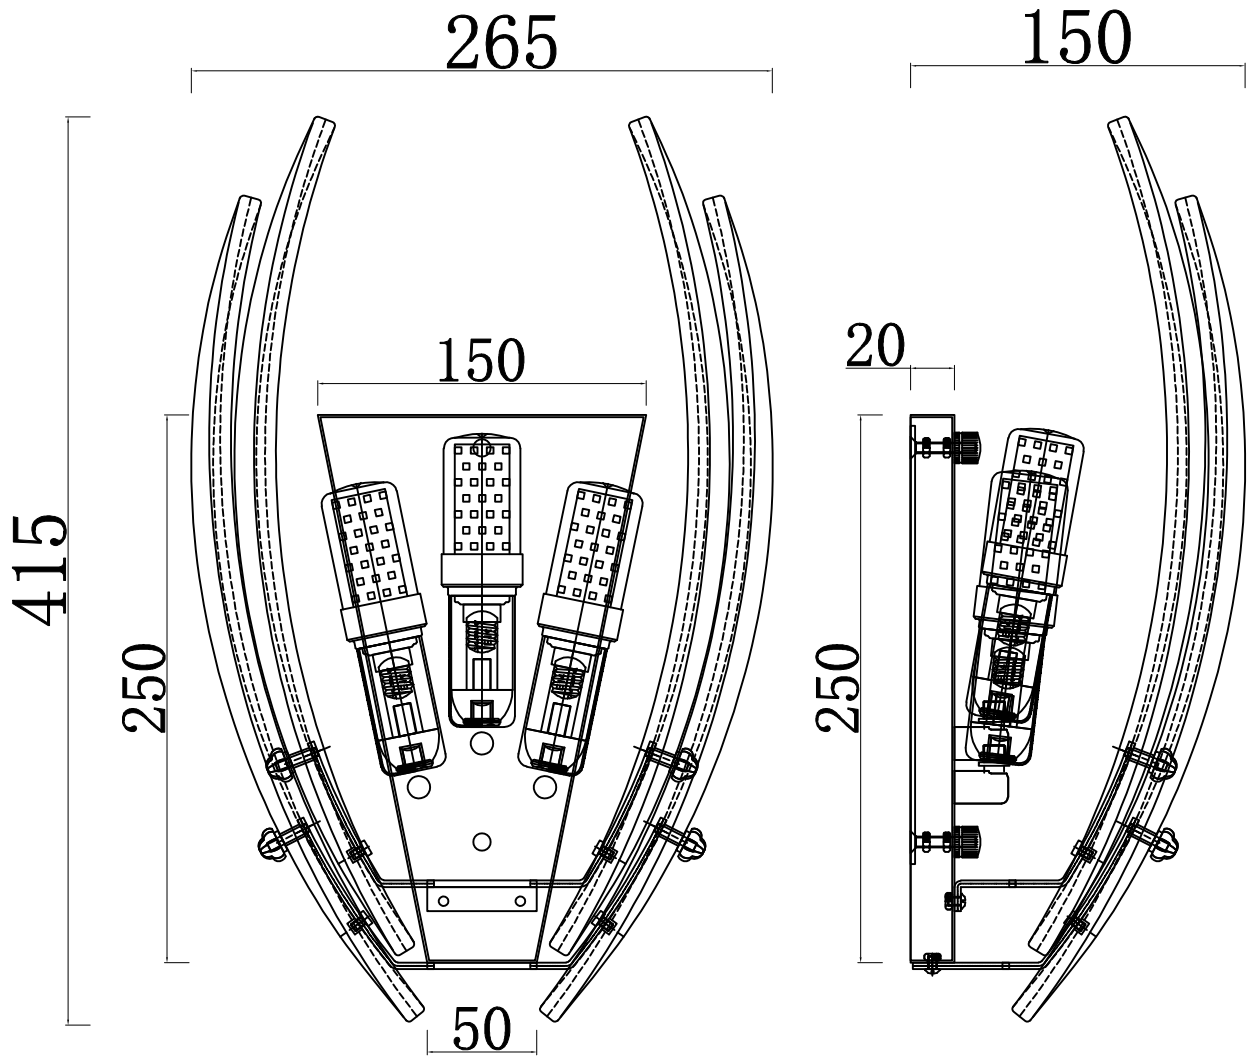

FL1194-3W

E14*3

FL1194-3W
W265×E155×H415MM
3*E14MAX40W 220V